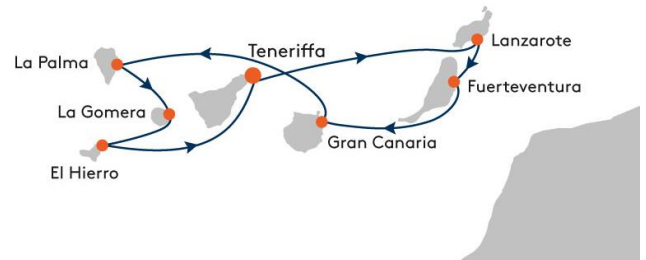

MS EUROPA 2

DIE GROSSE FREIHEIT.

2 für 1 SPECIAL – SEEREISE GESCHENKT *

Trauminseln im Atlantischen Ozean.

Ab/bis Teneriffa

19.02. – 27.02.2021, 8 Tage, Reise EUX2137

UNESCO Welterben auf La Gomera, charmante Altstädte auf La Palma und malerische Sandstrände auf Fuerteventura – diese Reise glänzt mit Höhepunkten. Mit der EUROPA 2 steuern Sie im Februar 2021 die schönsten Ziele der Kanarischen Inselwelt an. Seien Sie dabei!